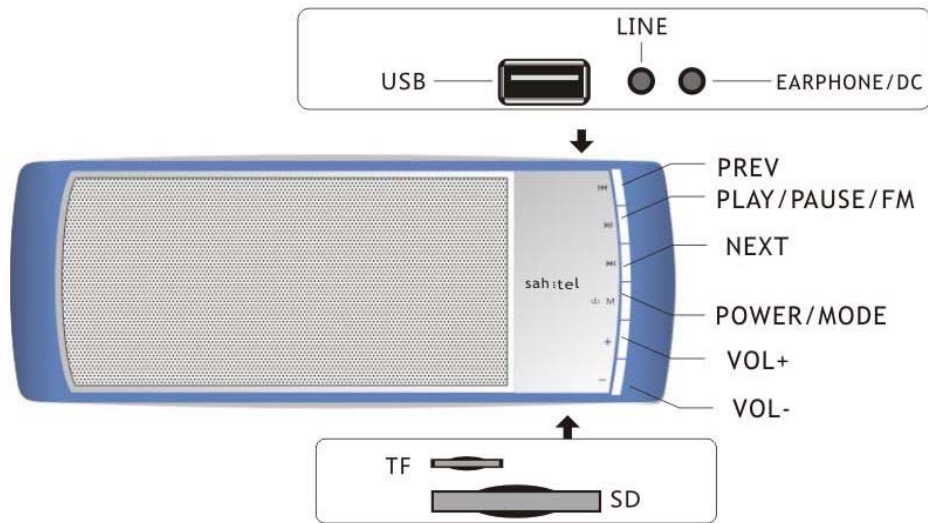

Kel. Kebon Jeruk, Kec. Kebon Jeruk

Jakarta Barat 11530

No. Telp/Faks : 021-536 2005 / 536 2033

1. Power on/off : Digunakan untuk nyalakan power dan matikan power.
2. TF/Micro SD card port : Akses TF/Micro SD dapat memainkan music secara langsung.
3. USB port : Akses U disk atau card reader, dapat memainkan music dan memori music (MP3/WMA).
4. ANT : Pada system radio FM, jack Line in dapat digunakan sebagai antena eksternal untuk meningkatkan sensitivitas radio.
5. Port pengisian DC 5V/earphone : Anda dapat menikmati musik favorit anda ke dalam earphone, dan anda dapat mengisi ulang baterai speaker ke dalam jack DC in.
6. Line in : Dapat dihubungkan dengan MP3, MP4, MP5, Mobile, ipod dll.
7. USB/SD/FM : Gunakan tombol ini untuk mengubah antara USB atau SD card dan FM.

8. Play/Pause/mencari FM : Ketika memainkan MP3, anda dapat mengubah antara Play dan Pause, pada sistem FM tekan tombol ini dapat secara otomatis mencari sampai selesai, kemudian pilih "terakhir" atau "berikutnya" yang anda sukai.
9. VOL - : tekan tombol ini dapat mengurangi volume.
10. VOL + : tekan tombol ini dapat meningkatkan volume.
11. Track sebelumnya : Tekan tombol ini untuk memilih yang terakhir.
12. Track selanjutnya : Tekan tombol ini untuk memilih yang berikutnya.

FITUR :

1. Masukkan port SD card untuk memutar MP3.
2. Fungsi eksternal U disk, dapat menikmati musik yang anda sukai.
3. Radio FM, menikmati music pada saat yang sama dapat mendengarkan berita.
4. Sahabat yang baik untuk computer, notebook, MP3, MP4, Handphone.
5. Suara yang jelas.
6. Amplifier efisien tinggi.
7. Fitur kecil, mudah, anda dapat memasukkannya ke dalam tas anda ketika anda bepergian atau melakukan latihan.
8. Daya suply ganda : USB dan BL-5C Li-ion baterai.

SPESIFIKASI :

Ukuran speaker : 45mm*2

Power out : 3W*2

Respon frekuensi : 150Hz – 18KHz

Impedansi : 4 Ohm

Kepekaan : 75dB

Power supply : USB line DC 5V, BL-5C baterai

Ukuran produk : 189*70*28 (mm)